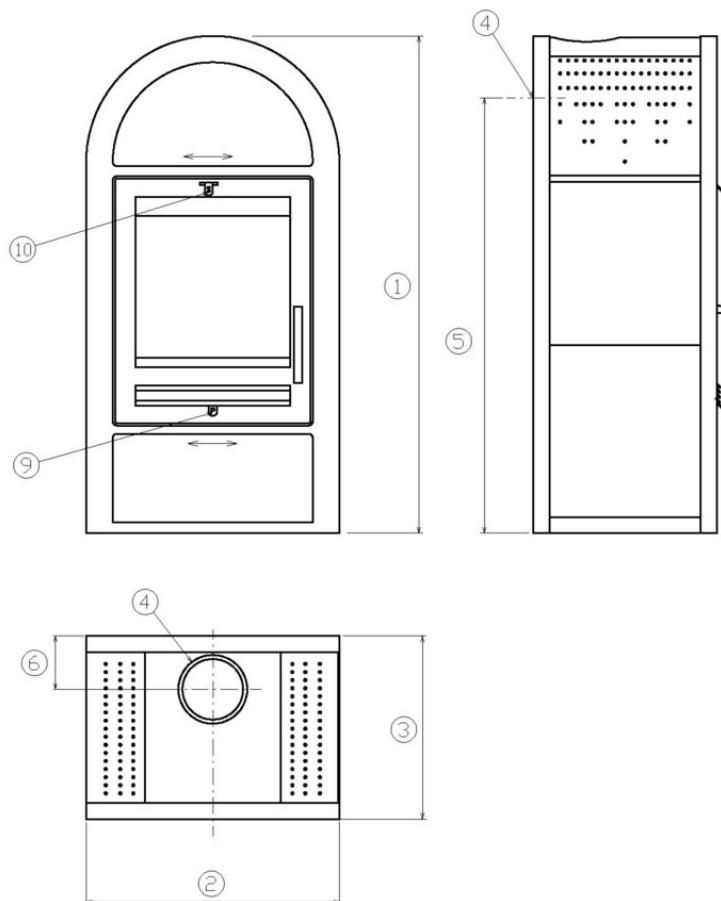

Výška (1) x Šířka (2) x Hloubka (3) (mm)	1230 x 646 x 453
Maximální délka polen (mm)	420

Hmotnost podle obložení

kámen (kg)	180
------------	-----

Vzduch

Centrální přívod vzduchu (7) / hrdlo součástí kamen	ne / ne
Ovládání sekundárního vzduchu	ano
Ovládání primárního vzduchu	ano
Terciární přívod vzduchu	ne
Automatická regulace přívodu vzduchu	ne

Kouřovod

Připojení kouřovodu (4)	horní / zadní
Průměr kouřovodu (mm)	Ø 150
Výška osy zadního kouřovodu od podlahy (5) (mm)	1077
Vzdálenost osy horního kouřovodu k nejzadnější části výrobku (6) (mm)	132

Rozměrový náčrt

Doplňující informace

1	výška	1230 mm
2	šířka	646 mm
3	hloubka	453 mm
4	kouřovod	Ø 150 mm
5	výška osy zadního kouřovodu od podlahy	1077 mm
6	vzdálenost osy horního kouřovodu k nejzadnější části výrobku	132 mm
9	ovládání primárního přívodu vzduchu - vpravo otevřeno	
10	ovládání sekundárního přívodu vzduchu - vpravo otevřeno	