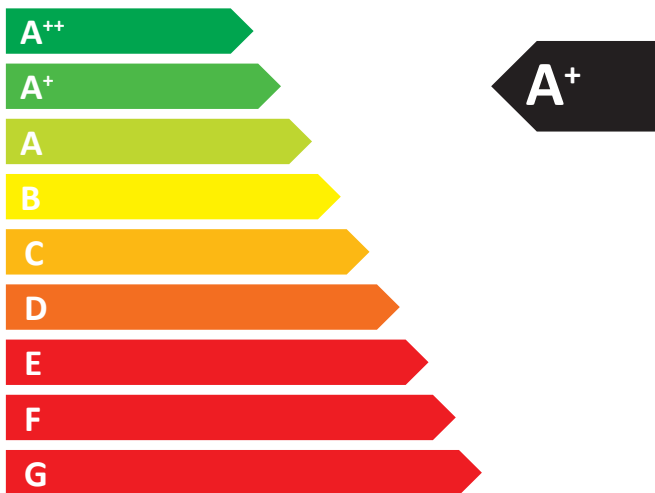

ENERG
енергия · ενεργεια

BEF HOME
s žářem v srdci

BeF Double 6 N Feel

5
kW

ENERGIA · ЕНЕРГИЯ · ΕΝΕΡΓΕΙΑ · ENERGIJA · ENERGY · ENERGIE · ENERGI

2015/1186