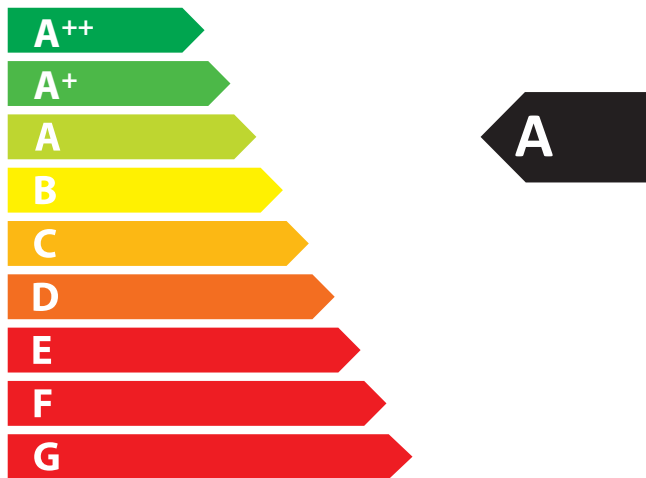

ENERG
енергия · ενεργεια

Jøtul

F 520

7,9
kW

ENERGIA · ЕНЕРГИЯ · ΕΝΕΡΓΕΙΑ · ENERGIJA · ENERGY · ENERGIE · ENERGI

2015/1186