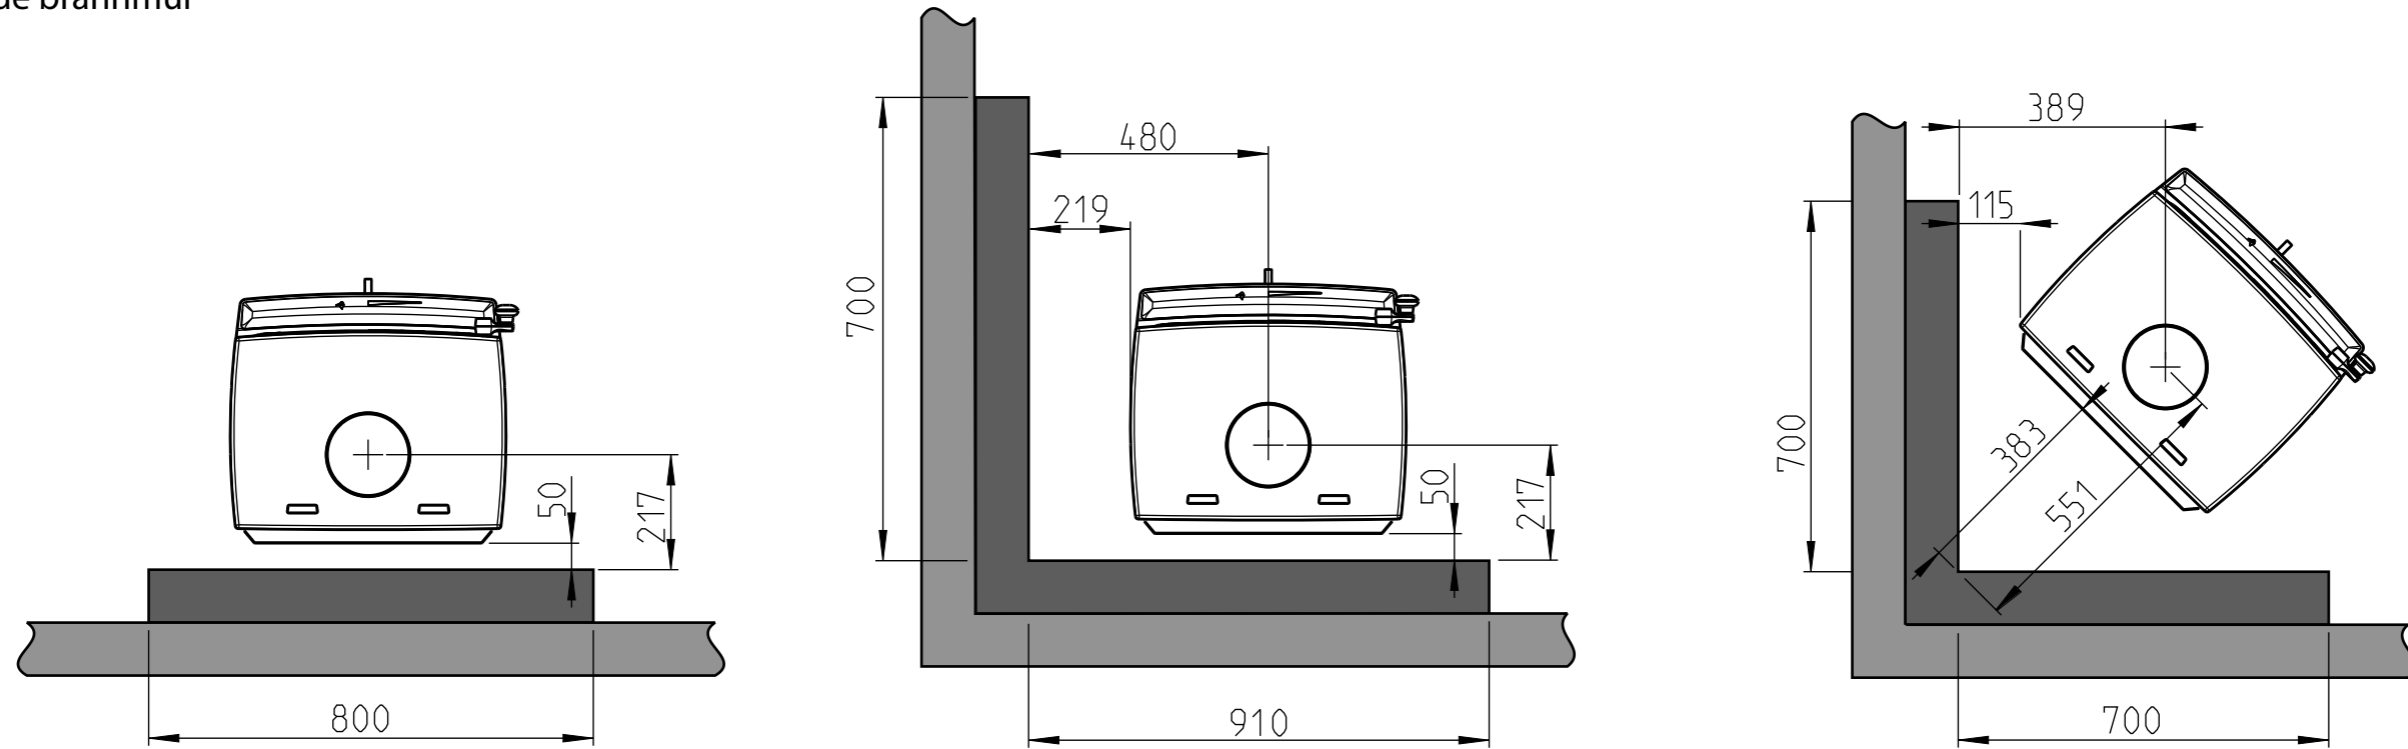

Jøtul F 205

Min. avstand til brennbar vegg beskyttet av godkjent brannmur

Utenpåliggende brannmur