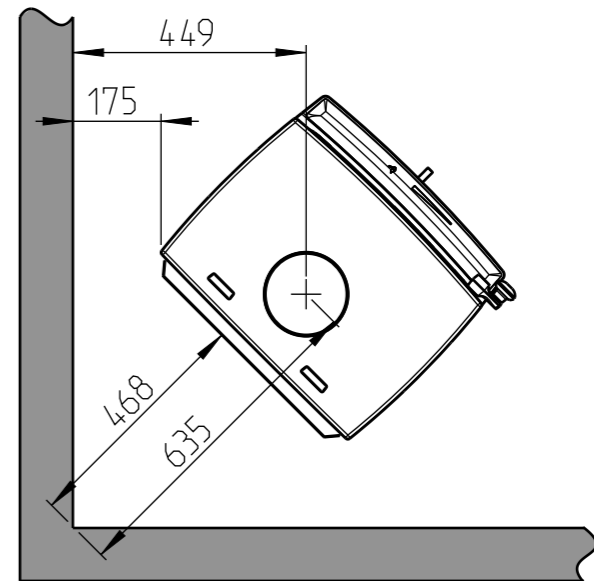

# Jøtul F 205

Hull i gulv for uteluft Ø80

Min. avstand til brennbart tak og møbel

Min. mål gulvplate X.Y  
XY = I henhold til nasjonale forskrifter og regler

Min. avstand til brennbar vegg

Halvisolert skorstein / Skjermet røykrør  
helt ned mot produktet.