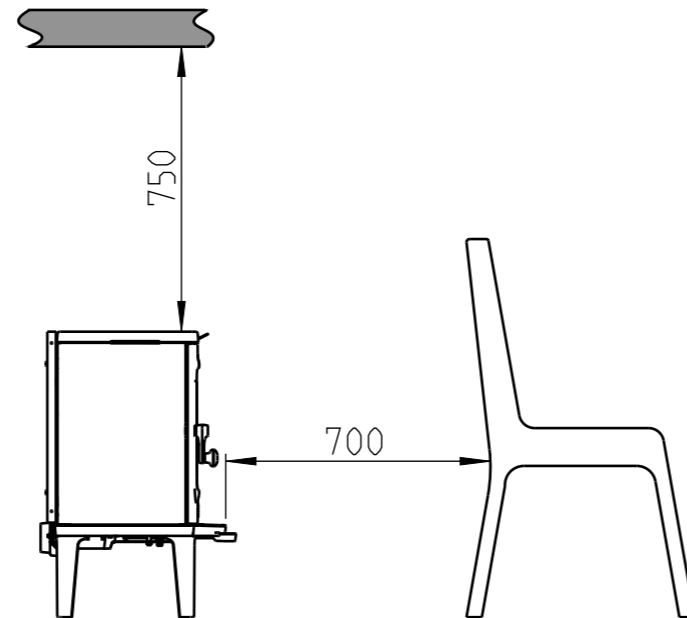

# Jøtul F 205

Hull i gulv for uteluft Ø80

Min. avstand til brennbart tak og møbel

Min. mål gulvplate X.Y  
XY = I henhold til nasjonale forskrifter og regler

Min. avstand til brennbar vegg

Halvisolert skorstein / Skjermet røykrør  
helt ned mot produktet.

 Brennbar vegg

 Brannmur (Se kapittel 3.3 i manualen)