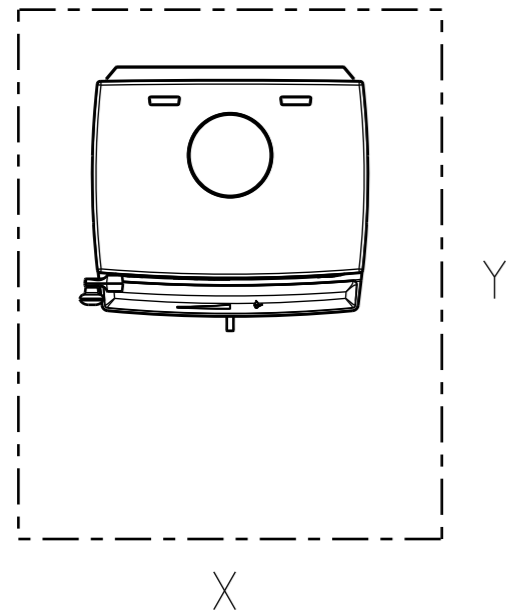

# Jøtul F 205

Hull i gulv for uteluft Ø80

Min. avstand til brennbart tak og møbel

Min. mål gulvplate X.Y  
XY = I henhold til nasjonale forskrifter og regler

Min. avstand til brennbar vegg

Halvisolert skorstein / Skjermet røykrør  
helt ned mot produktet.