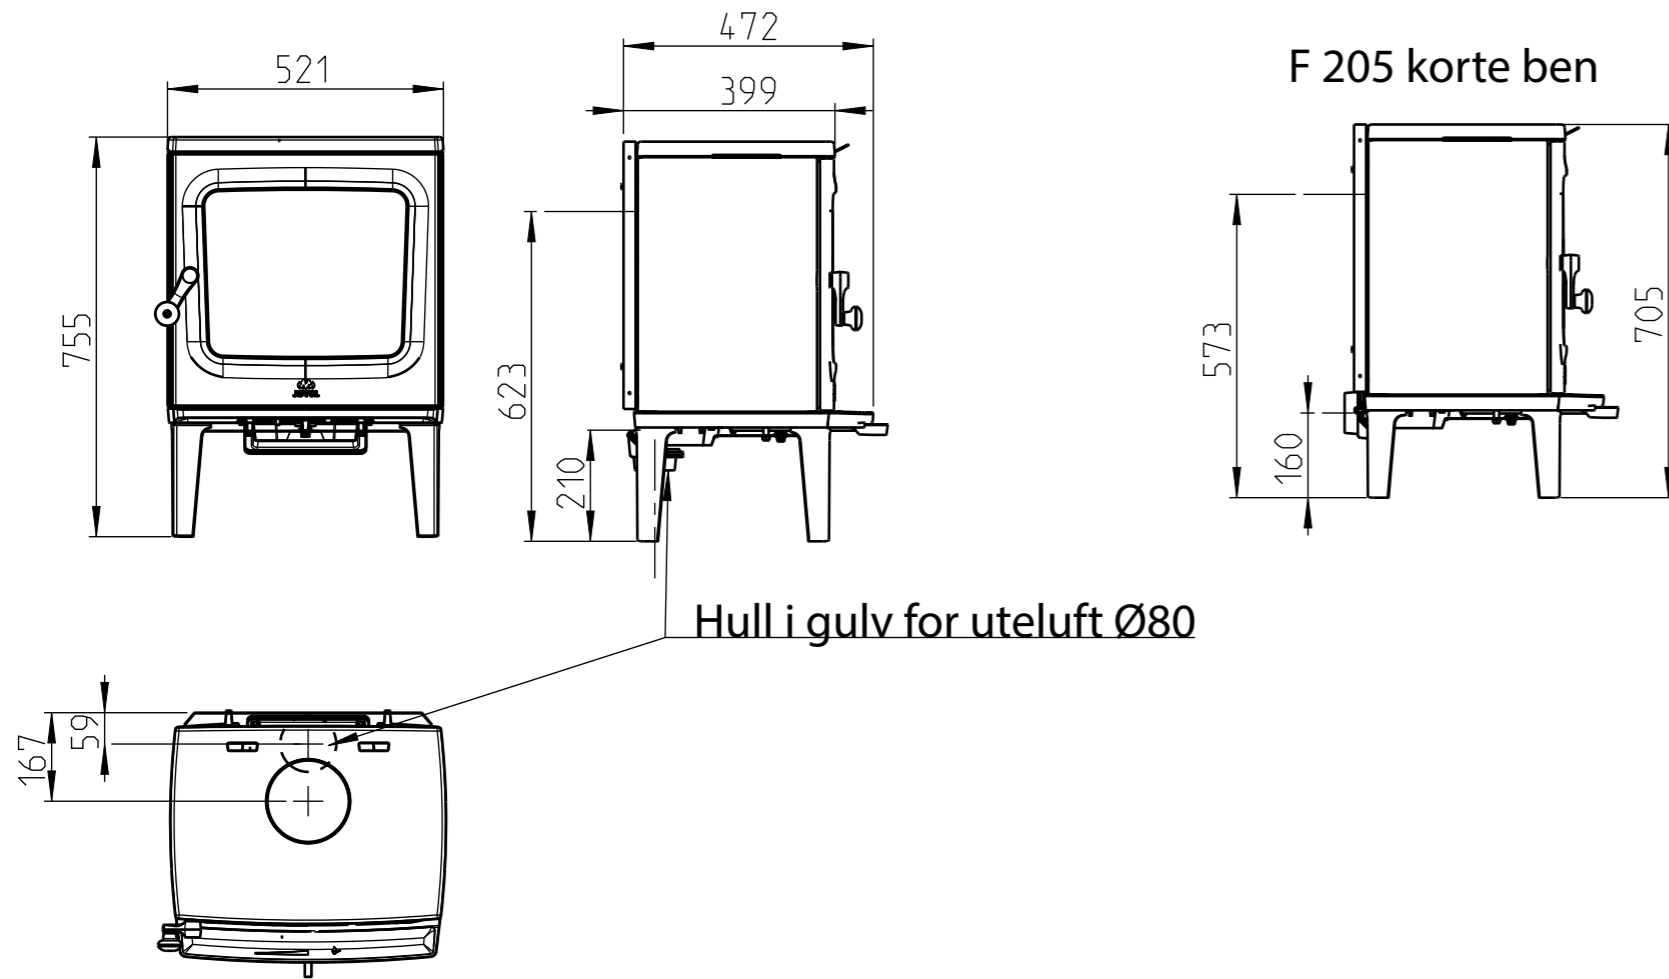

# Jøtul F 205

Hull i gulv for uteluft Ø80

Min. avstand til brennbart tak og møbel

Min. mål gulvplate X.Y  
XY = I henhold til nasjonale forskrifter og regler

Min. avstand til brennbar vegg

Halvisolert skorstein / Skjermet røykrør  
helt ned mot produktet.