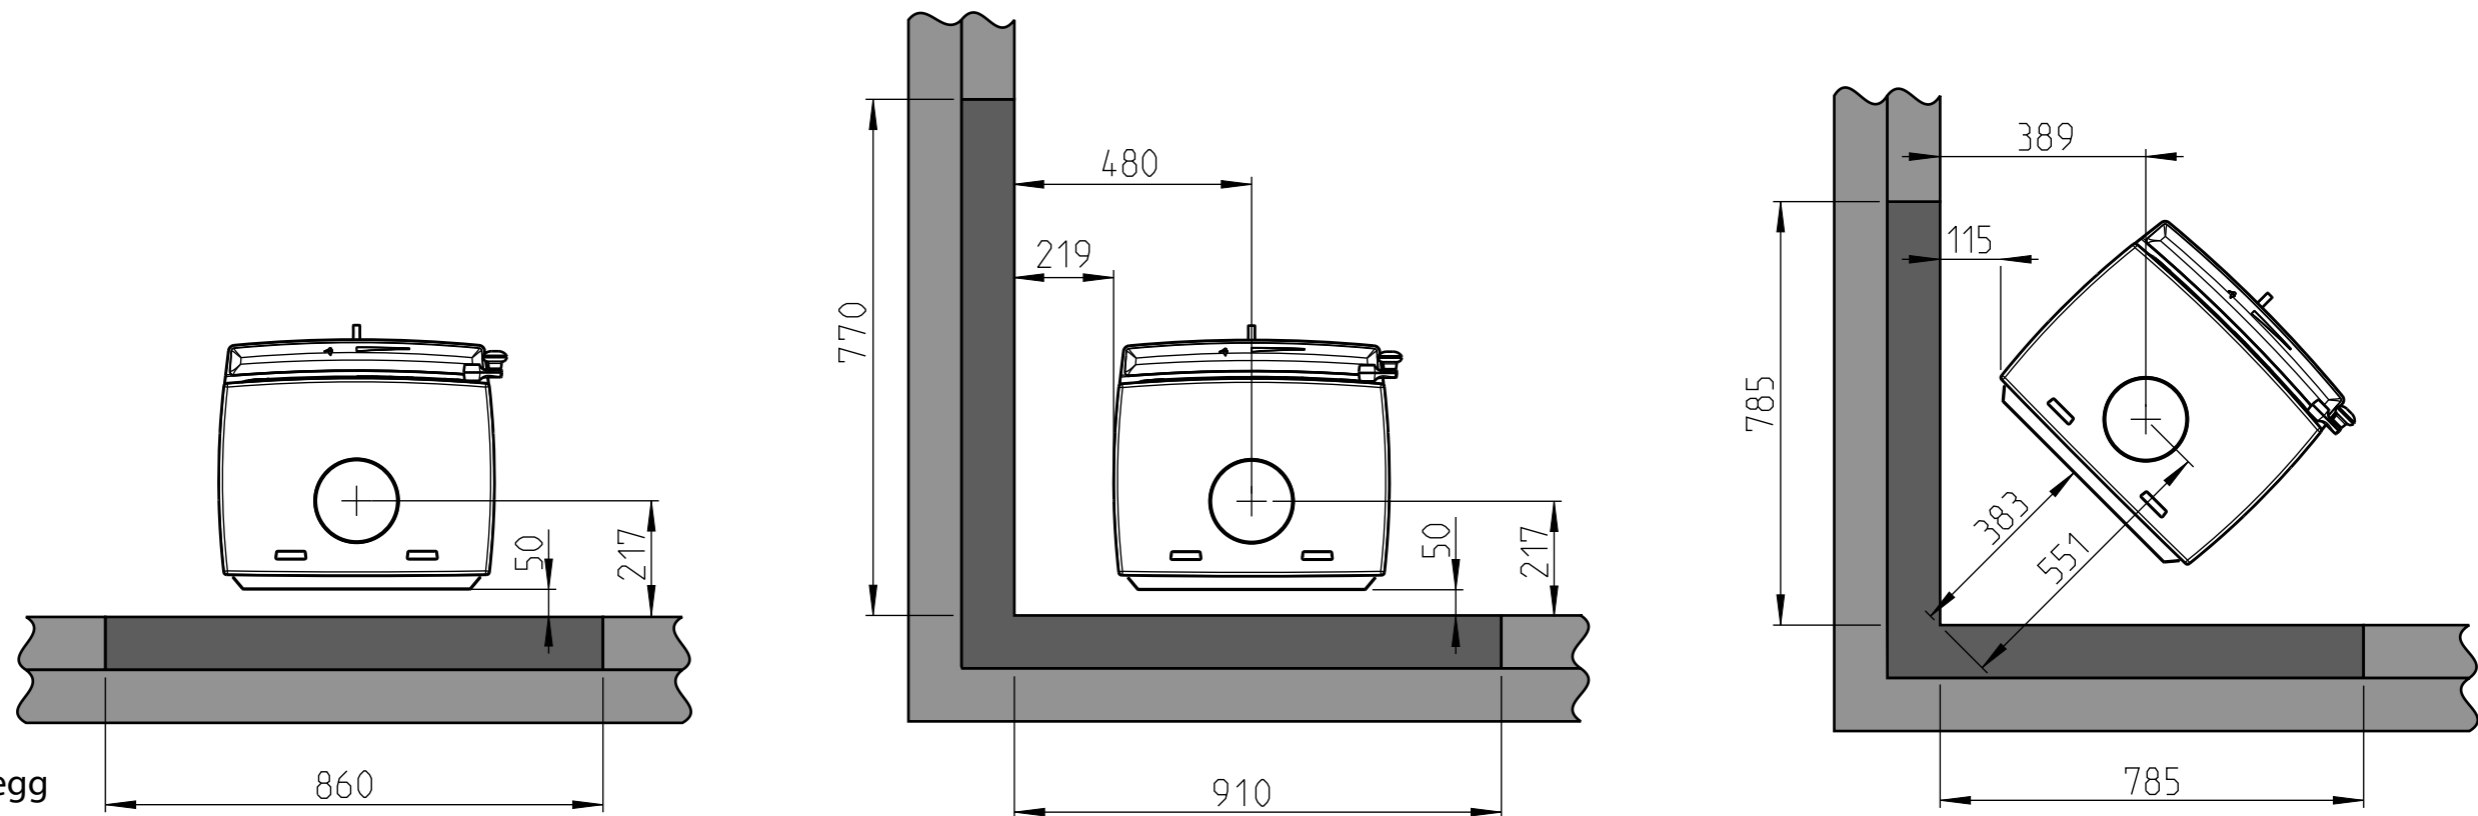

Innfelt brannmur

Brennbar vegg
 Brannmur (Se kapittel 3.3 i manualen)