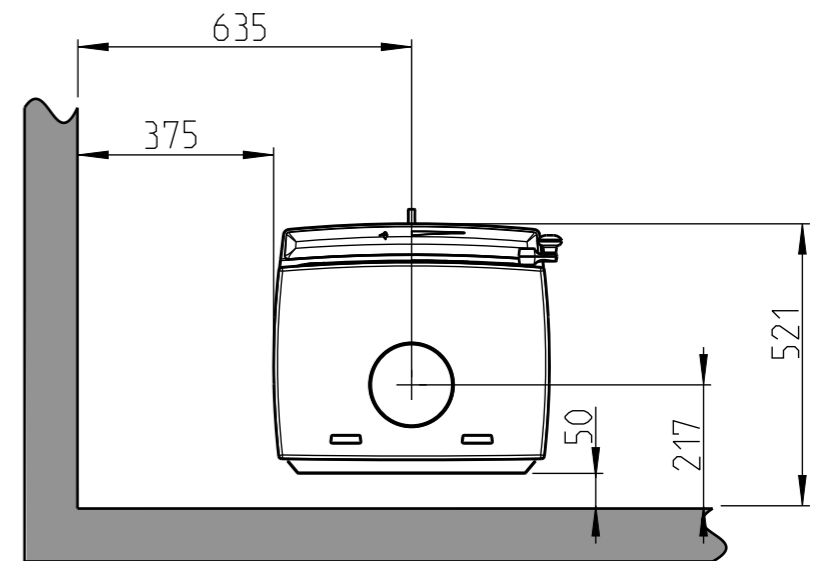

# Jøtul F 205

Hull i gulv for uteluft Ø80

Min. avstand til brennbart tak og møbel

Min. mål gulvplate X.Y  
XY = I henhold til nasjonale forskrifter og regler

Min. avstand til brennbar vegg

Halvisolert skorstein / Skjermet røykrør  
helt ned mot produktet.